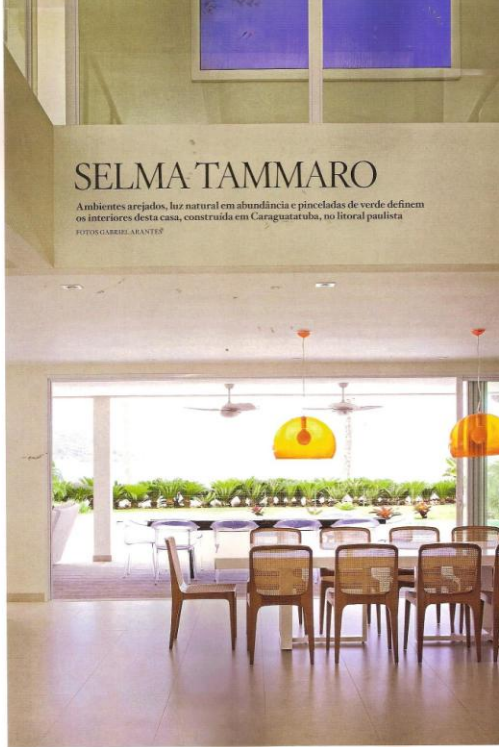

CASA

VOGUE

17 317
15 MARÇO 2012
R$ 29,90

TENDÊNCIAS 2012

ESTAMPAS, CORES E TEXTURAS INVADEM O DÉCOR,
E AS APOSTAS DA TRENDSETTER LI EDELKÖORT
PARA O DESIGN DO FUTURO

PARIS CHIC
CASAS QUE
ESBANJAM ESTILO
NA CAPITAL
DA SOFISTICAÇÃO

ESPECIAL
DECORADORES
E SHOWROOMS
148 PROFISSIONAIS E 123 PROJETOS TRAZEM UM
PANORAMA DO JEITO DE MORAR NO BRASIL

www.casavogue.com.br

EXEMPLAR DE ARQUIVO
VENDA PROIBIDA

HISTÓRICO DO PROJETO

CONCEITO

PRINCIPAIS FORNECEDORES