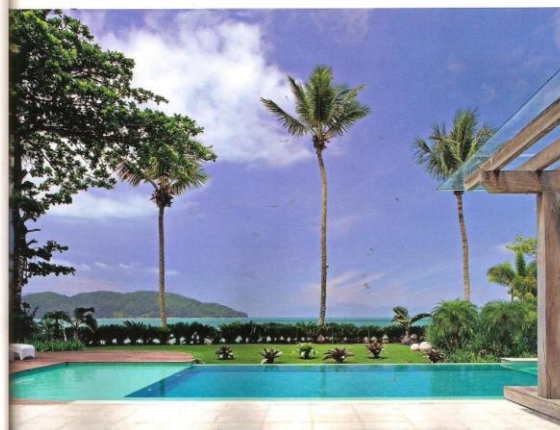

488 CASAVOGUE.COM.BR