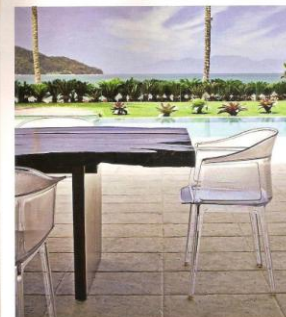

488 CASAVOGUE.COM.BR