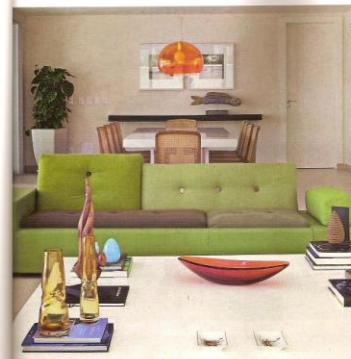

CASA

VOGUE

17 317
15 MARÇO 2012
R$ 29,90

TENDÊNCIAS 2012

ESTAMPAS, CORES E TEXTURAS INVADEM O DÉCOR,
E AS APOSTAS DA TRENDSETTER LI EDELKÖORT
PARA O DESIGN DO FUTURO

PARIS CHIC
CASAS QUE
ESBANJAM ESTILO
NA CAPITAL
DA SOFISTICAÇÃO

ESPECIAL
DECORADORES
E SHOWROOMS
148 PROFISSIONAIS E 123 PROJETOS TRAZEM UM
PANORAMA DO JEITO DE MORAR NO BRASIL

www.casavogue.com.br

EXEMPLAR DE ARQUIVO
VENDA PROIBIDA

HISTÓRICO DO PROJETO

CONCEITO

PRINCIPAIS FORNECEDORES