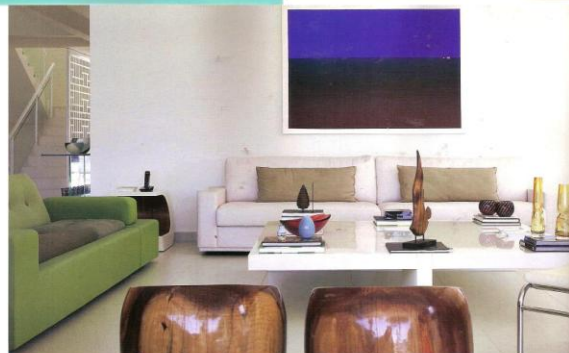

488 CASAVOGUE.COM.BR